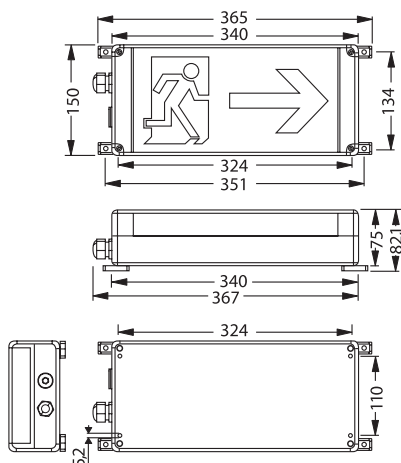

Взрывозащищенные светильники аварийно-сигнального освещения EXIT, EXIT CG-S и EXIT N

Зона 1/
Зона 2

Зона 21/
Зона 22

EXIT/ EXIT CG-S

PL

PR

PU

Размеры в мм

Технические характеристики

Светильники EXIT, EXIT CG-S и EXIT N

Обозначение по 94/9/EG	Ex II 2 G I Ex II 2 D T60 °C
Вид защиты от воспламенения	EEx em ib IIC T6 (ta max. +40 °C), T5 (ta max. +50 °C)
Удостоверение соответствия	PTV 02 ATEX 2111
Материал корпуса	Поликарбонат
Материал светопропускающей крышки	Поликарбонат
Кабельные вводы	1 Ex-е кабельный ввод M20 x 1,5 1 Ex-е заглушка M20 x 1,5
Вид монтажа	Монтаж на стене
Габаритные размеры в мм (длина x ширина x высота)	340 x 150 x 75
Контактные зажимы	4 пары зажимов 2,5 мм ²
Номинальное напряжение	AC: 110-277 В (модуль CG: 220-254 В), 50/60 Гц DC: 110-250 В (модуль CG: 195-250 В) DC: 12/24 В ±20%
Номинальный ток	0,05 А (AC/DC: 110 В) 0,025 А (AC/DC: 220 В) 0,25 А А (DC: 12/24 В)
Подводимая (полная) мощность	6 ВА 8 ВА (для светильника EXIT N)
Лампа	Высоко мощные белые диоды (LEDs)
Класс защиты	I
Вид защиты по EN 60529	IP 66
Допустимая наружная температура	от -55 °C до +55 °C от +5 °C до +35 °C (для светильника EXIT N)*
Номинальная длительность работы в режиме аварийного освещения	3 часа (только для модели EXIT N)